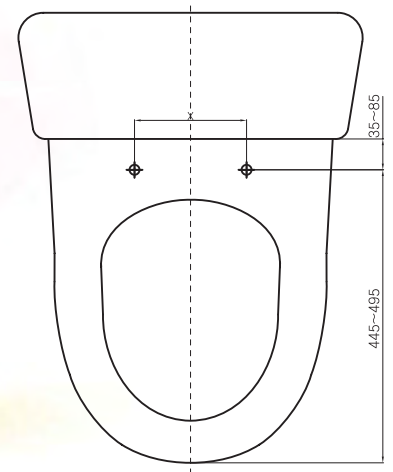

Erfrischung fühlen

Popodusche

sanfte Reinigung am Po

Ladydusche

sanfte Reinigung im Intimbereich der Frau

Massagefunktion

Pulsierender Wasserstrahl zur sanften Reinigung und Durchblutungsförderung

Movefunktion

durch automatische Hin- und Herbewegung des Duscharmes

Sitzheizung

Temperatur der Sitzheizung ist je nach eigenem Gefühl 3-stufig regulierbar

im privaten Bereich

LED Nachtlicht

Auto. Nachtlichtfunktion für die Beleuchtung der WC-Schale im Dunkeln

Einfache Installation

Über das Halteplattensystem lässt sich das Dusch-WC einfach auf der Toilette montieren

Sanftes Schließen

Spezielle Dämpfer ermöglichen das sanfte Absenken des Deckels und der Brille

Düsenreinigung

Vor und nach jedem Gebrauch wird die Düse kurz mit klarem Wasser gespült

Sicherheit spüren

PCB Sicherheit

Die elektronischen Bauteile sind gegen Spritzwasser geschützt

Absicherung

Schutz vor Verbrennungen

Sitzsensor

Das Dusch-WC startet erst mit den Funktionen, wenn sich ein Benutzer auf der Sitzbrille befindet

Sparfunktion

Sparen sie hiermit eff. Strom über diese Funktion

Selbstdiagnose

Automatische Überprüfung aller Funktionen geräteintern