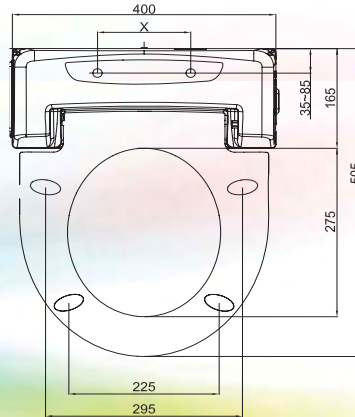

Erfrischung fühlen

Popodusche

sanfte Reinigung am Po

Ladydusche

sanfte Reinigung im Intimbereich der Frau

Massagefunktion

Pulsierender Wasserstrahl zur sanften Reinigung und Durchblutungsförderung

Movefunktion

durch automatische Hin- und Herbewegung des Duscharmes

Sitzheizung

Temperatur der Sitzheizung ist je nach eigenem Gefühl 3-stufig regulierbar

im privaten Bereich

LED Nachtlicht

Auto. Nachtlichtfunktion für die Beleuchtung der WC-Schale im Dunkeln

Einfache Installation

Über das Halteplattensystem lässt sich das Dusch-WC einfach auf der Toilette montieren

Sanftes Schließen

Spezielle Dämpfer ermöglichen das sanfte Absenken des Deckels und der Brille

Düsenreinigung

Vor und nach jedem Gebrauch wird die Düse kurz mit klarem Wasser gespült

Sicherheit spüren

PCB Sicherheit

Die elektronischen Bauteile sind gegen Spritzwasser geschützt

Absicherung

Schutz vor Verbrennungen

Sitzsensor

Das Dusch-WC startet erst mit den Funktionen, wenn sich ein Benutzer auf der Sitzbrille befindet

Sparfunktion

Sparen sie hiermit eff. Strom über diese Funktion

Selbstdiagnose

Automatische Überprüfung aller Funktionen geräteintern