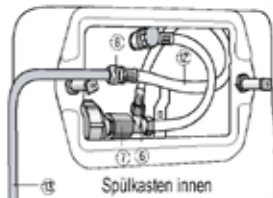

Variante Unterputz-Spülkasten

☞ Für den Anschluss ihrer POPODUSCHE in Verbindung an einen Unterputz-Spülkasten können sie ein spezielles Unterputz-Anschlußset bei uns bestellen. Dieses befindet sich nicht im Lieferumfang.