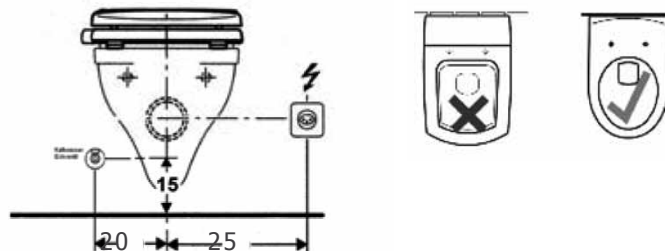

Wasser reinigt und belebt Körper und Seele.

Produkt-Spezifikation:

Wasseranschluss:	Direkter Anschluß an die Wasserzufuhr 3/8"
Wasserdruck:	0,7 - 7,5 bar
Produktgröße:	(B) 383 mm x (L) 500 mm x (H) 60 mm
Gewicht:	2,5 kg

Die Anwendungsbereiche des Bidet`s sind aufgrund der geringen Größe sehr vielseitig. So hilft es z.B. Menschen mit Hämorrhoiden, Müttern beim Wickeln Ihrer Babys und kranken Menschen, die in ihrer Beweglichkeit eingeschränkt sind.

Montagehinweise für eine POPODUSCHE (Dusch-WC)

Anforderungen an die Toilette:

- ☞ Lochabstand für Befestigung (Modell NB09, 770): 13 - 19,5 cm
- ☞ Lochabstand für Befestigung (Modell 1120, 1060,1273): 13 - 16 cm
- ☞ Mindestlänge Keramik ab Wand oder Spülkasten: 53,0 cm
- ☞ Durchgehende Befestigungslöcher oder Sacklöcher.
- ☞ Die Keramik darf keine Unebenheiten oder Vertiefungen auf der oberen Auflagefläche haben.
- ☞ Die Keramik muss eine Form haben, auf der alle Gummipuffer und das Gehäuse auf der Keramik aufliegen können, also am Besten nicht zu schmal, zu rund oder zu eckig.

Anschlußbeispiel für Spülkasten vor der Wand

Anschlußbeispiel für Unterputz-Spülkasten

Anschluss am Spülkasten:

Variante Aufputz-Spülkasten

☞ Für den Anschluss ihrer POPODUSCHE in Verbindung an einen Aufputz-Spülkasten finden sie sämtliches Material im Lieferumfang enthalten. Schließen sie einfach das T-Stück (Nr. 6 im Bild) zwischen die Wasserleitung und schon haben sie eine freie Wasserleitung für die Popodusche.