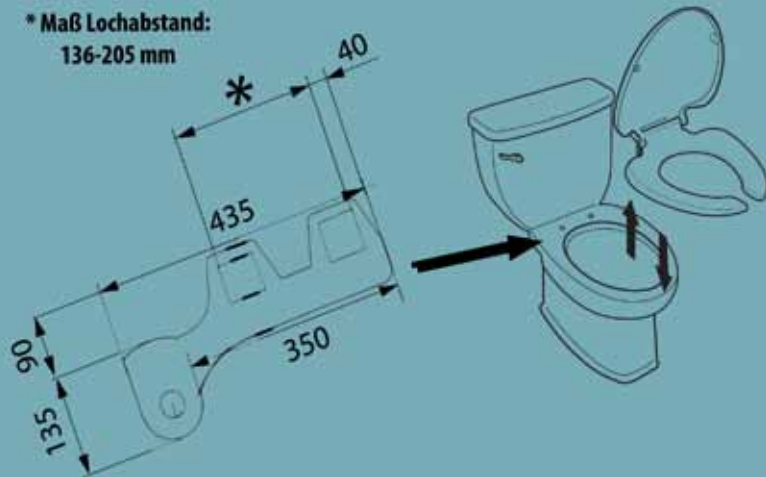

Wasser reinigt und belebt Körper und Seele.

Produkt-Spezifikation:

Wasseranschluss:	Direkter Anschluß an die Wasserzufuhr 3/8"
Wasserdruck:	0,7 - 7,5 bar
Produktgröße:	(B) 383 mm x (L) 500 mm x (H) 60 mm
Gewicht:	2,5 kg

* Maß Lochabstand:
136-205 mm

Produkt-Spezifikation:

Wasseranschluss:	3/8"
Wasserdruck:	0,7 - 7,5 bar
Gewicht:	0,4 kg

REISE-BIDET

Das tragbare Bidet (portable bidet) ist vielseitig für den Mann und die Frau einsetzbar und bietet Ihnen ein hohes Maß an Sauberkeit.