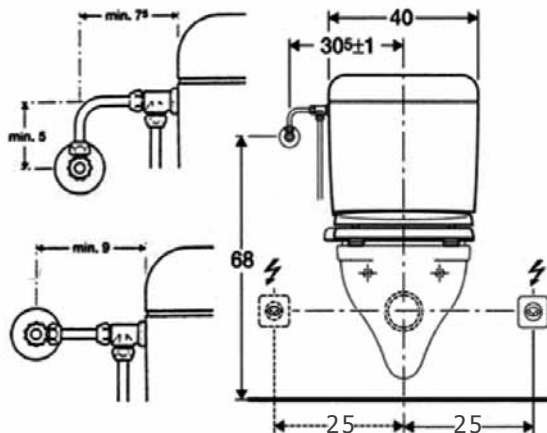

Montagehinweise für eine POPODUSCHE (Dusch-WC)

Anforderungen an die Toilette:

- ☞ Lochabstand für Befestigung (Modell NB09, 770): 13 - 19,5 cm
- ☞ Lochabstand für Befestigung (Modell 1120, 1060,1273): 13 - 16 cm
- ☞ Mindestlänge Keramik ab Wand oder Spülkasten: 53,0 cm
- ☞ Durchgehende Befestigungslöcher oder Sacklöcher.
- ☞ Die Keramik darf keine Unebenheiten oder Vertiefungen auf der oberen Auflagefläche haben.
- ☞ Die Keramik muss eine Form haben, auf der alle Gummipuffer und das Gehäuse auf der Keramik aufliegen können, also am Besten nicht zu schmal, zu rund oder zu eckig.

Anschlußbeispiel für Spülkasten vor der Wand