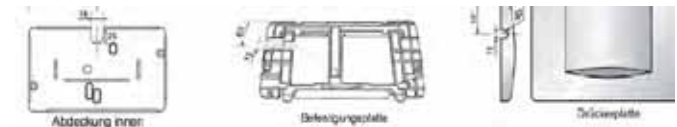

- Nehmen Sie die Drückerplatte vom Spülkasten und entfernen sie die hintere Abdeckung, so dass sie direkte Sicht auf den Anschluss haben.
- Drehen Sie die Wasserzuleitung zu.
- Schließen Sie das T-Stück (Nr. 6) an und verbinden Sie die Leitungen inkl. des Panzerschlauchs(Nr. 12).
- Das Ende verbinden Sie mit dem Rohr (Nr. 13) in Verwendung der Muttern.
- Wasseranschluss fortsetzen und die Verbindung zur Popodusche herstellen.
- Öffnen Sie das Eckventil und überprüfen Sie die Verbindung bzgl. Wasseraustritts.
- Machen Sie jeweils wie unten abgebildet ein Loch um die Abdeckung zum Unterputzkasten wieder schließen zu können: