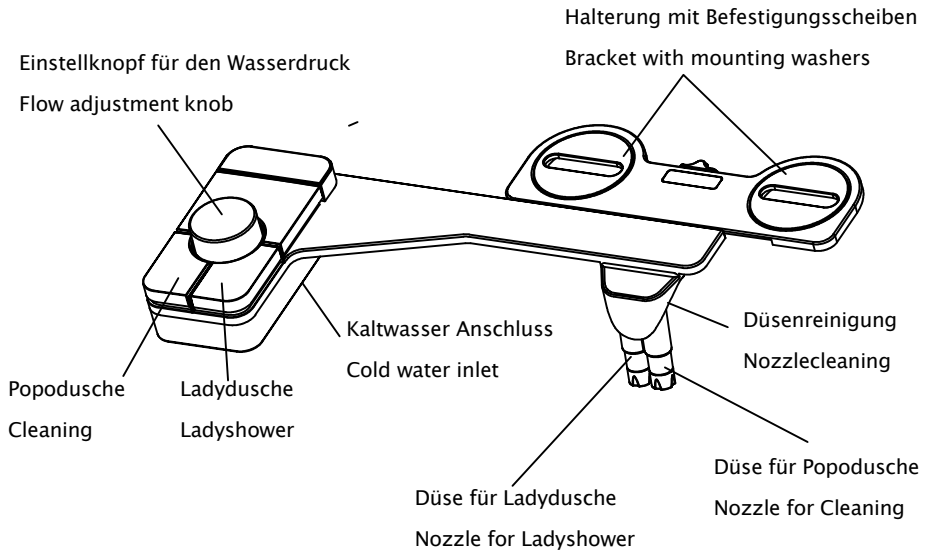

GEBRAUCHSANWEISUNG

INSTRUCTION MANUAL

Popodusche NB07

Auflistung der Bestandteile

Parts Identification

Anschlusschlauch

Tube

3/8" T-Stück

3/8" T-Valve

Benötigte Installationswerkzeuge

Installation Tools Needed

Schraubenschlüssel

Wrench

Schraubenzieher

Screwdriver

Installation / Montage

Quick detachment

Schnellmontage

Quick installation

Funktionen & Anwendungen

Functions & Operation

1. Wählen Sie mit der Taste die gewünschte Duschfunktion aus
1. Select the nozzle function using the button

Düsenreinigung - Nozzle cleaning

Ladydusche - Lady shower

Popodusche - Rear wash

2. Drehen Sie den Bedienknopf zur Regulierung
des Wasserdrucks
2. Turn the knob to adjust the water pressure

Bedienknopf
Adjustment knob