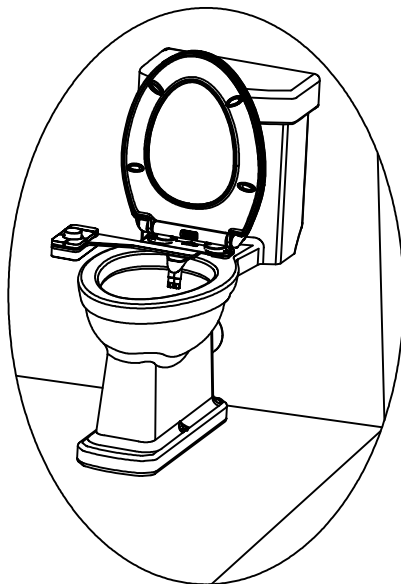

Installation / Montage

Installation

d