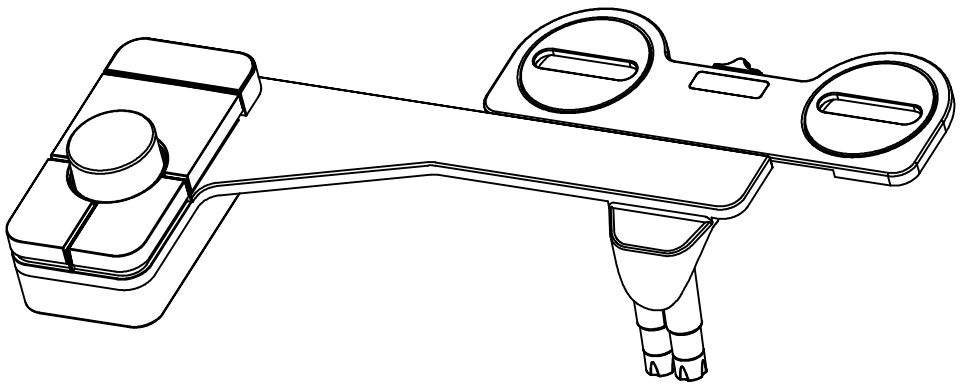

GEBRAUCHSANWEISUNG

INSTRUCTION MANUAL

Popodusche NB07

Auflistung der Bestandteile

Parts Identification

Anschlusschlauch

Tube

3/8" T-Stück

3/8" T-Valve

Benötigte Installationswerkzeuge

Installation Tools Needed

Schraubenschlüssel

Wrench

Schraubenzieher

Screwdriver

Installation / Montage