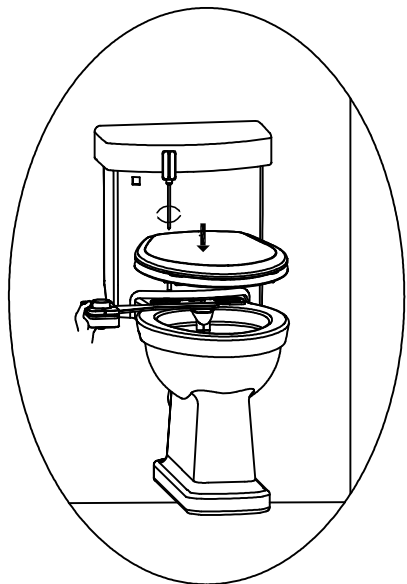

Installation / Montage

Installation

c