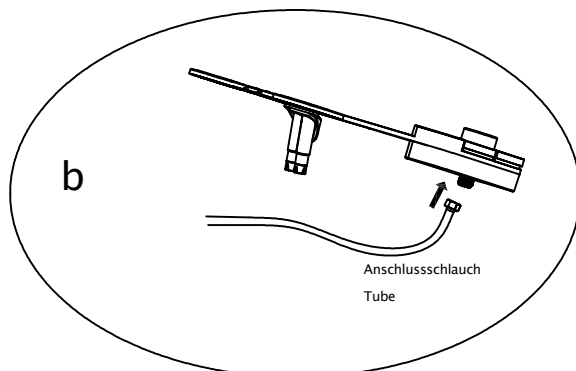

GEBRAUCHSANWEISUNG

INSTRUCTION MANUAL

Popodusche NB07

Auflistung der Bestandteile

Parts Identification

Anschlusschlauch

Tube

3/8" T-Stück

3/8" T-Valve

Benötigte Installationswerkzeuge

Installation Tools Needed

Schraubenschlüssel

Wrench

Schraubenzieher

Screwdriver

Installation / Montage

Installation

a

b

c

d

Installation / Montage

Installation

Schnelle Demontage

Quick detachment

Schnellmontage

Quick installation

Funktionen & Anwendungen

Functions & Operation

1. Wählen Sie mit der Taste die gewünschte Duschfunktion aus
1. Select the nozzle function using the button