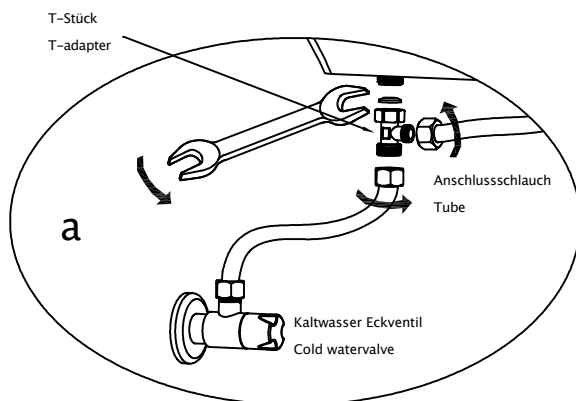

GEBRAUCHSANWEISUNG

INSTRUCTION MANUAL

Popodusche NB07

Auflistung der Bestandteile

Parts Identification

Anschlusschlauch

Tube

3/8" T-Stück

Installation

a

b

c

d

Installation / Montage

Installation

Schnelle Demontage

Quick detachment

Schnellmontage

Quick installation

Funktionen & Anwendungen

Functions & Operation

1. Wählen Sie mit der Taste die gewünschte Duschfunktion aus
1. Select the nozzle function using the button

Düsenreinigung - Nozzle cleaning

Ladydusche - Lady shower

Popodusche - Rear wash

2. Drehen Sie den Bedienknopf zur Regulierung
des Wasserdrucks
2. Turn the knob to adjust the water pressure

Bedienknopf
Adjustment knob