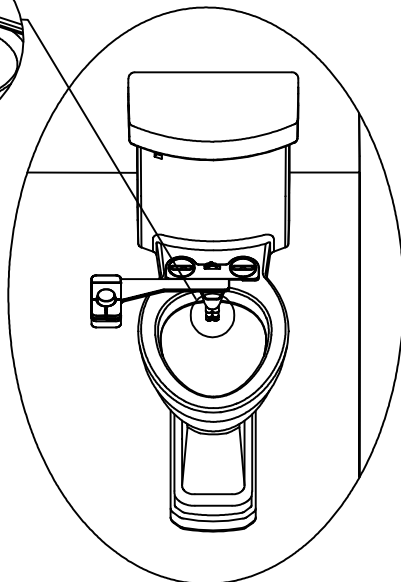

Installation / Montage

Installation

b