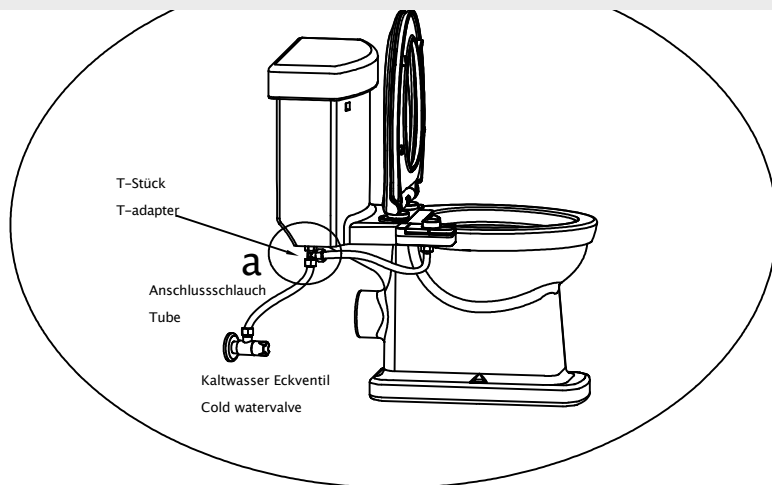

Installation / Montage

Installation