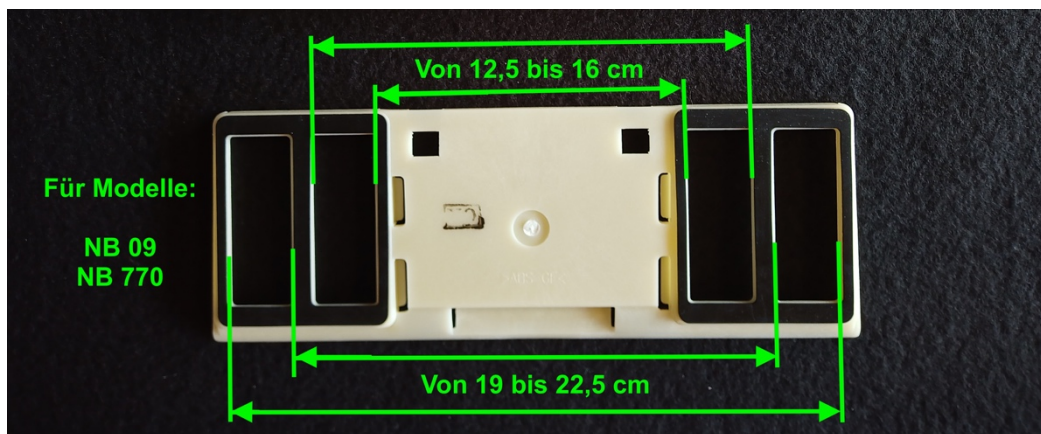

Mögliche Lochabstände der Befestigungsplatten verschiedener Dusch-WC's

Weitere Modelle:

NB 14: 13,8 bis 17,5 cm und 16 bis 20 cm

NB 06: 8,8 bis 20,8 cm

NB 07: 10 bis 19 cm