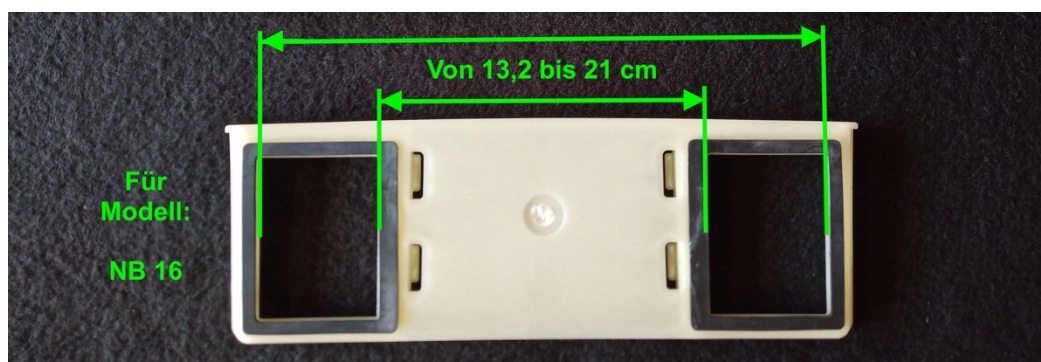

Mögliche Lochabstände der Befestigungsplatten verschiedener Dusch-WC's

Weitere Modelle:

NB 14: 13,8 bis 17,5 cm und 16 bis 20 cm

NB 06: 8,8 bis 20,8 cm

NB 07: 10 bis 19 cm