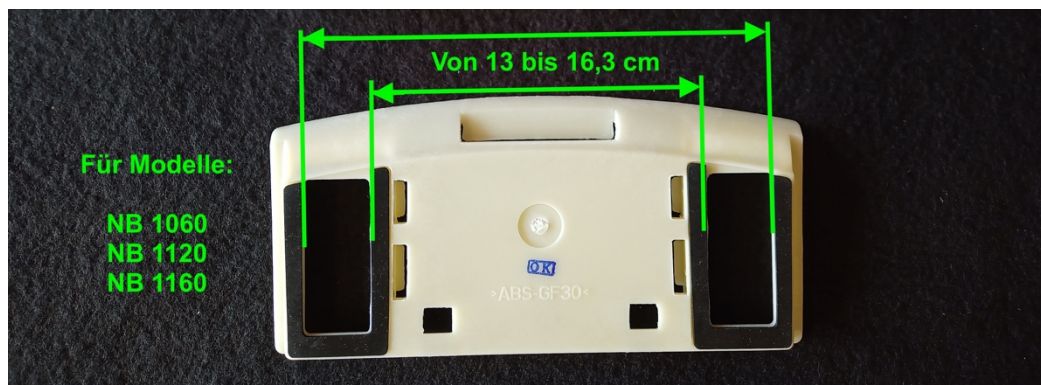

Mögliche Lochabstände der Befestigungsplatten verschiedener Dusch-WC's

Weitere Modelle:

NB 14: 13,8 bis 17,5 cm und 16 bis 20 cm

NB 06: 8,8 bis 20,8 cm

NB 07: 10 bis 19 cm