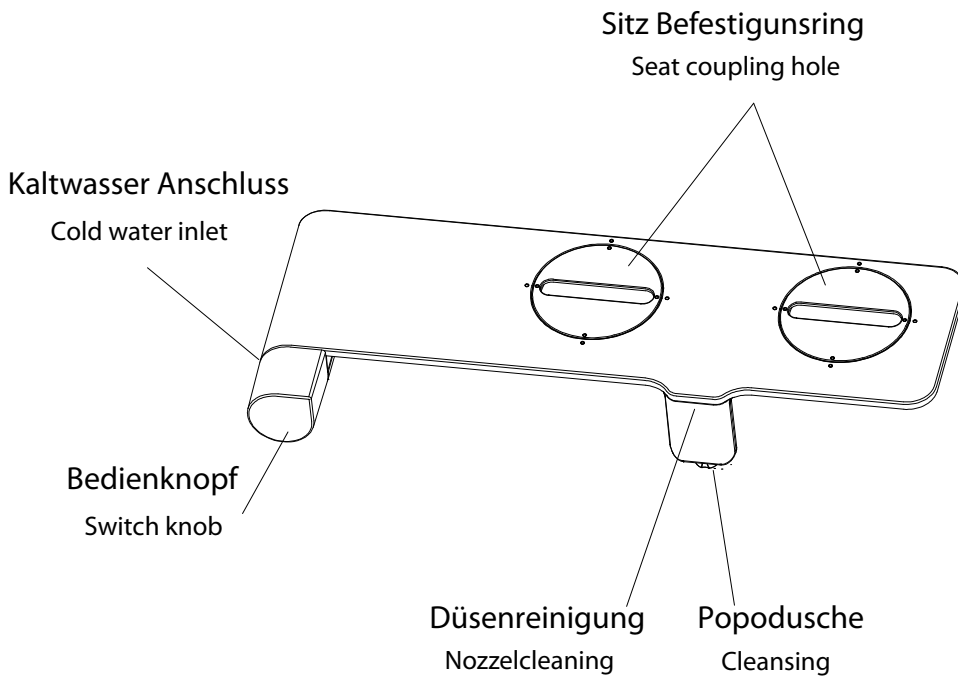

# BEDIENUNGSANLEITUNG INSTRUCTION MANUAL

**popodusche NB06**

## Part list

T-Stück  
T-valve

## Install the bidet

Versuchen Sie die Düsenposition möglichst nahe an den Rand der Toilette zu bringen.  
(ziehen Sie den Düsenkopf nach unten und positionieren Sie die Dusche so, dass der Duscharm ca. 3mm Abstand zur Keramik hat.)

a

Adjust the nozzle position and try to make it close to the rim of the toilet.

b

c

d