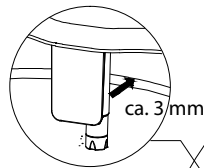

Installation / Montage

Install the bidet

Versuchen Sie die Düsenposition möglichst nahe an den Rand der Toilette zu bringen.
(ziehen Sie den Düsenkopf nach unten und positionieren Sie die Dusche so, dass der Duscharm ca. 3mm Abstand zur Keramik hat.)

a

Adjust the nozzle position and try to make it close to the rim of the toilet.

b

c

d