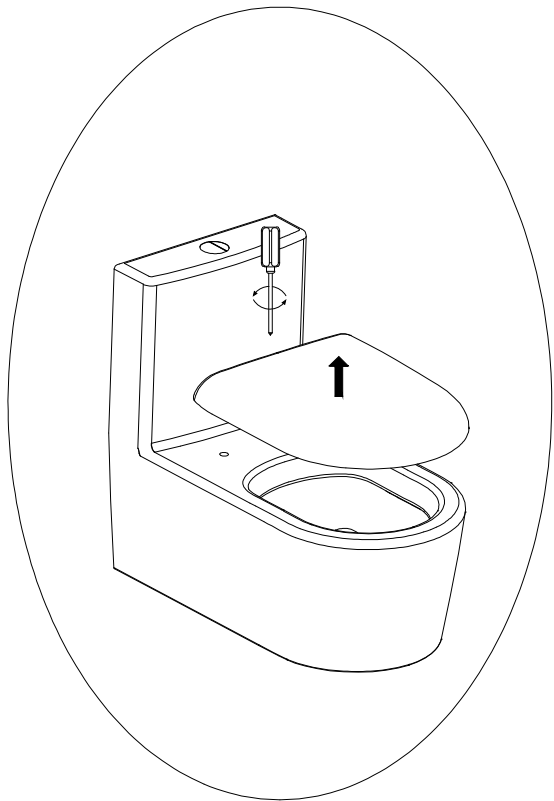

## Part list

T-Stück  
T-valve

## Install the bidet

Versuchen Sie die Düsenposition möglichst nahe an den Rand der Toilette zu bringen.  
(ziehen Sie den Düsenkopf nach unten und positionieren Sie die Dusche so, dass der Duscharm ca. 3mm Abstand zur Keramik hat.)