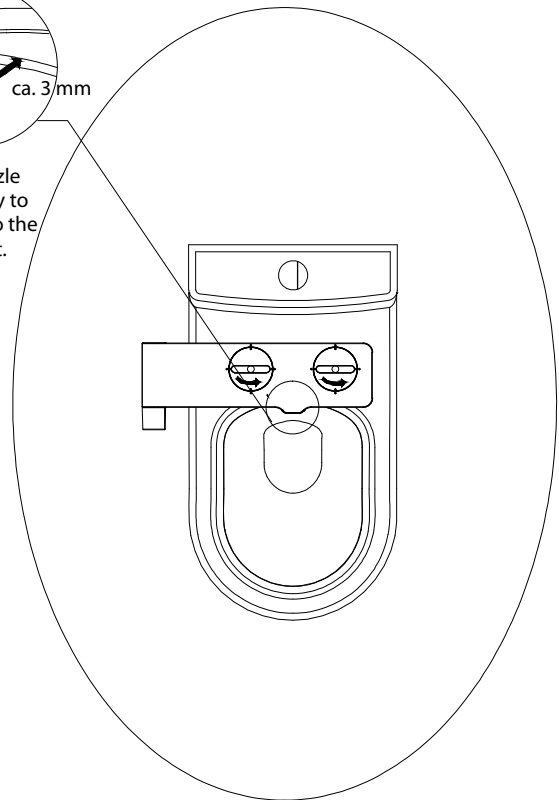

## Install the bidet

Versuchen Sie die Düsenposition möglichst nahe an den Rand der Toilette zu bringen.  
(ziehen Sie den Düsenkopf nach unten und positionieren Sie die Dusche so, dass der Duscharm ca. 3mm Abstand zur Keramik hat.)

a

Adjust the nozzle position and try to make it close to the rim of the toilet.

b

c

d

# Installation / Montage des Wasseranschlusses