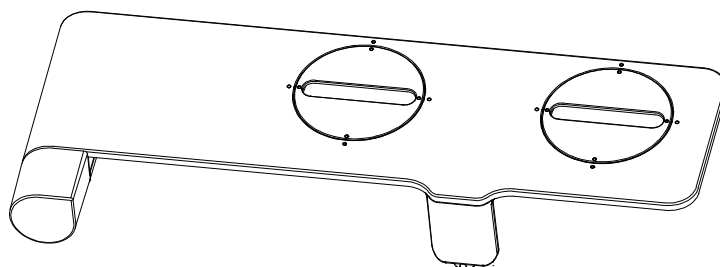

# BEDIENUNGSANLEITUNG INSTRUCTION MANUAL

**popodusche NB06**

## Part list

T-Stück  
T-valve

## Install the bidet

Versuchen Sie die Düsenposition möglichst nahe an den Rand der Toilette zu bringen.  
(ziehen Sie den Düsenkopf nach unten und positionieren Sie die Dusche so, dass der Duscharm ca. 3mm Abstand zur Keramik hat.)