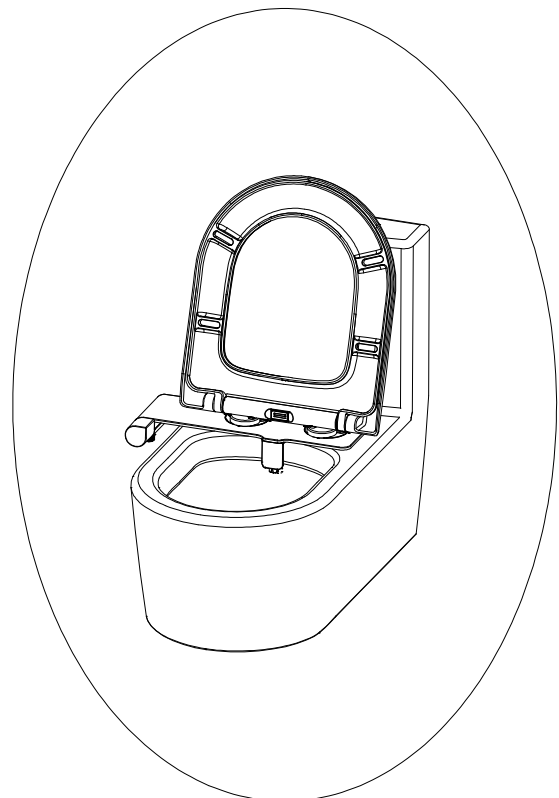

## Install the bidet

Versuchen Sie die Düsenposition möglichst nahe an den Rand der Toilette zu bringen.  
(ziehen Sie den Düsenkopf nach unten und positionieren Sie die Dusche so, dass der Duscharm ca. 3mm Abstand zur Keramik hat.)

a

Adjust the nozzle position and try to make it close to the rim of the toilet.

b

c

d

# Installation / Montage des Wasseranschlusses

## Connecting water supply